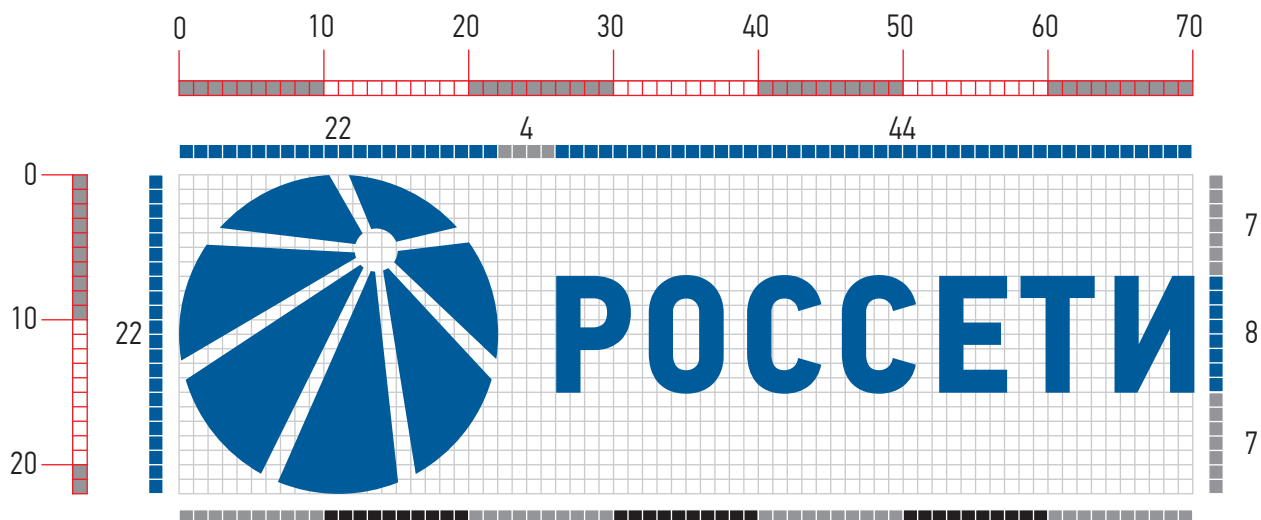

Для самостоятельного воспроизведения фирменного блока использовать указанные пропорции.

Пропорции начертания фирменного блока ПАО «Россети»